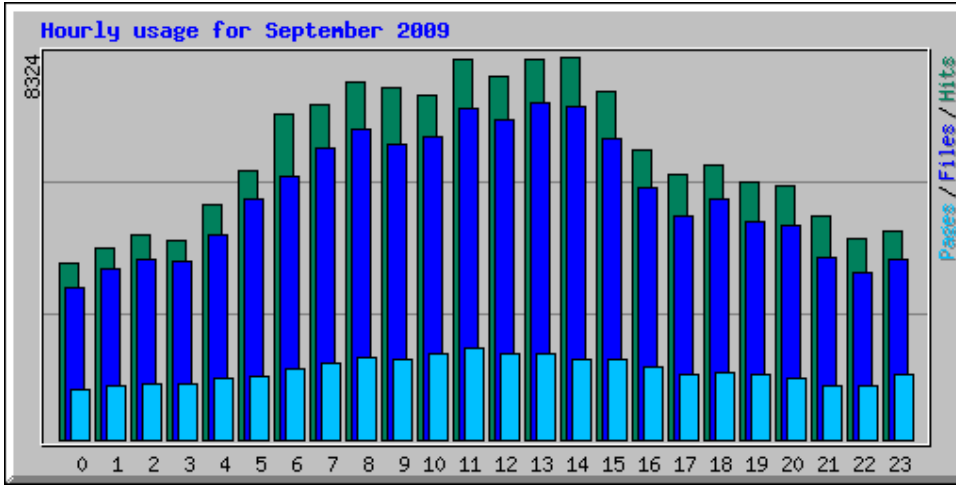

Hourly Statistics for September 2009												
Hour	Hits			Files			Pages			KBytes		
	Avg	Total		Avg	Total		Avg	Total		Avg	Total	
0	127	3817	2.58%	110	3310	2.59%	36	1103	3.05%	31835	955036	2.70%
1	138	4150	2.80%	123	3718	2.90%	38	1152	3.19%	28880	866396	2.45%
2	148	4457	3.01%	130	3923	3.07%	40	1212	3.35%	34597	1037925	2.93%
3	144	4346	2.93%	128	3856	3.01%	40	1200	3.32%	40776	1223275	3.46%
4	170	5116	3.45%	148	4451	3.48%	44	1334	3.69%	34857	1045706	2.96%
5	194	5834	3.94%	173	5214	4.07%	46	1382	3.82%	42923	1287695	3.64%
6	235	7074	4.77%	190	5707	4.46%	51	1538	4.26%	57300	1718992	4.86%
7	242	7267	4.90%	211	6347	4.96%	55	1654	4.58%	65492	1964754	5.55%
8	259	7785	5.25%	225	6753	5.28%	60	1800	4.98%	61244	1837321	5.19%
9	255	7659	5.17%	214	6436	5.03%	57	1739	4.81%	59369	1781082	5.03%
10	249	7481	5.05%	219	6594	5.15%	62	1883	5.21%	64877	1946312	5.50%
11	275	8277	5.59%	239	7193	5.62%	65	1971	5.45%	65519	1965582	5.55%
12	262	7885	5.32%	231	6946	5.43%	62	1882	5.21%	73178	2195346	6.20%
13	275	8250	5.57%	243	7319	5.72%	62	1881	5.20%	69830	2094901	5.92%
14	277	8324	5.62%	241	7235	5.65%	58	1757	4.86%	72684	2180525	6.16%
15	251	7547	5.09%	217	6538	5.11%	58	1762	4.88%	68941	2068238	5.84%
16	209	6292	4.25%	183	5490	4.29%	52	1561	4.32%	54065	1621951	4.58%
17	191	5758	3.89%	161	4855	3.79%	46	1409	3.90%	41365	1240944	3.51%
18	198	5960	4.02%	173	5216	4.08%	48	1450	4.01%	42410	1272290	3.60%
19	186	5603	3.78%	158	4747	3.71%	46	1395	3.86%	38532	1155973	3.27%
20	183	5510	3.72%	155	4659	3.64%	44	1335	3.69%	42712	1281353	3.62%
21	161	4857	3.28%	131	3944	3.08%	39	1189	3.29%	33276	998275	2.82%
22	145	4367	2.95%	120	3622	2.83%	38	1156	3.20%	28573	857180	2.42%
23	151	4548	3.07%	130	3916	3.06%	46	1397	3.87%	26282	788458	2.23%

Top 30 of 281 Total URLs					
#	Hits		KBytes		URL
1	20803	14.04%	234217	0.66%	/bazo/
2	13735	9.27%	23595	0.07%	/favicon.ico
3	11161	7.53%	120874	0.34%	/bildoj/supro_1000.jpg
4	10090	6.81%	118216	0.33%	/bazo/elshuto.php
5	9910	6.69%	4081	0.01%	/bildoj/sageto.gif
6	7938	5.36%	76563	0.22%	/bildoj/knabinoj.jpg
7	6309	4.26%	29160144	82.41%	/kurso.exe