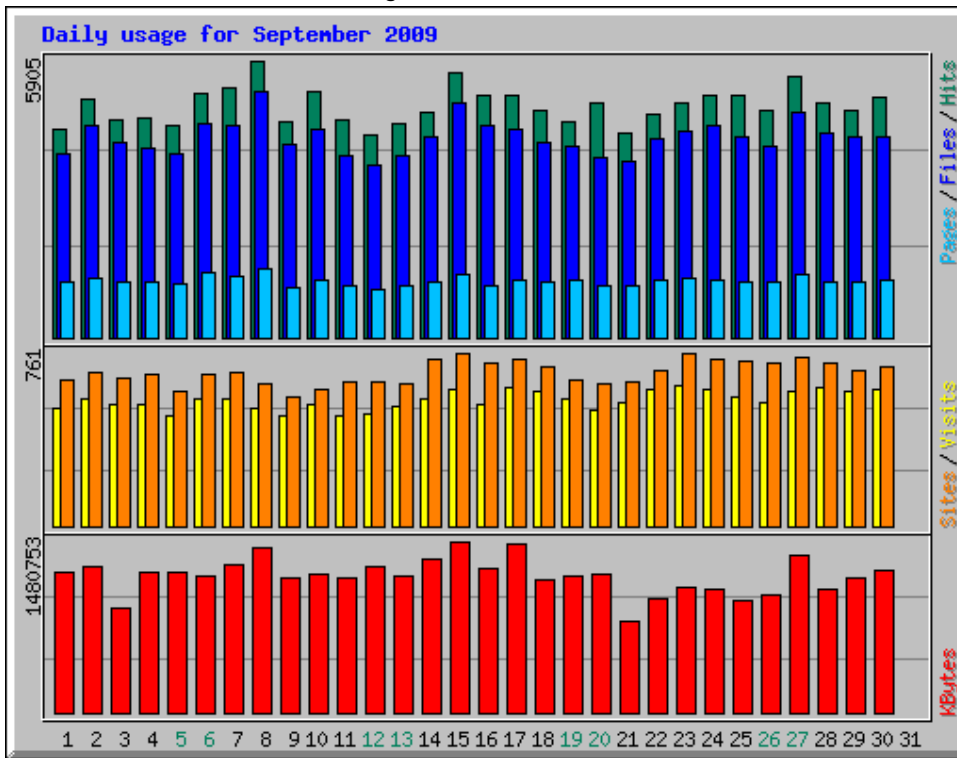

# Usage Statistics for kurso.briko.com.br

Summary Period: September 2009

Generated 01-Oct-2009 23:00 MDT

[\[Daily Statistics\]](#) [\[Hourly Statistics\]](#) [\[URLs\]](#) [\[Entry\]](#) [\[Exit\]](#) [\[Sites\]](#) [\[Referrers\]](#) [\[Search\]](#) [\[Agents\]](#) [\[Countries\]](#)

<b>Monthly Statistics for September 2009</b>		
Total Hits	<b>148164</b>	
Total Files	<b>127989</b>	
Total Pages	<b>36142</b>	
Total Visits	<b>16602</b>	
Total KBytes	<b>35385511</b>	
Total Unique Sites	<b>12384</b>	
Total Unique URLs	<b>281</b>	
Total Unique Referrers	<b>1420</b>	
Total Unique User Agents	<b>3860</b>	
	<b>Avg</b>	<b>Max</b>
Hits per Hour	<b>205</b>	<b>664</b>
Hits per Day	<b>4938</b>	<b>5905</b>
Files per Day	<b>4266</b>	<b>5242</b>
Pages per Day	<b>1204</b>	<b>1458</b>
Visits per Day	<b>553</b>	<b>618</b>
KBytes per Day	<b>1179517</b>	<b>1480753</b>
<b>Hits by Response Code</b>		
Undefined response code	<b>4</b>	
Code 200 - OK	<b>127989</b>	
Code 206 - Partial Content	<b>5191</b>	
Code 301 - Moved Permanently	<b>367</b>	
Code 302 - Found	<b>8374</b>	
Code 304 - Not Modified	<b>5060</b>	
Code 404 - Not Found	<b>1179</b>	